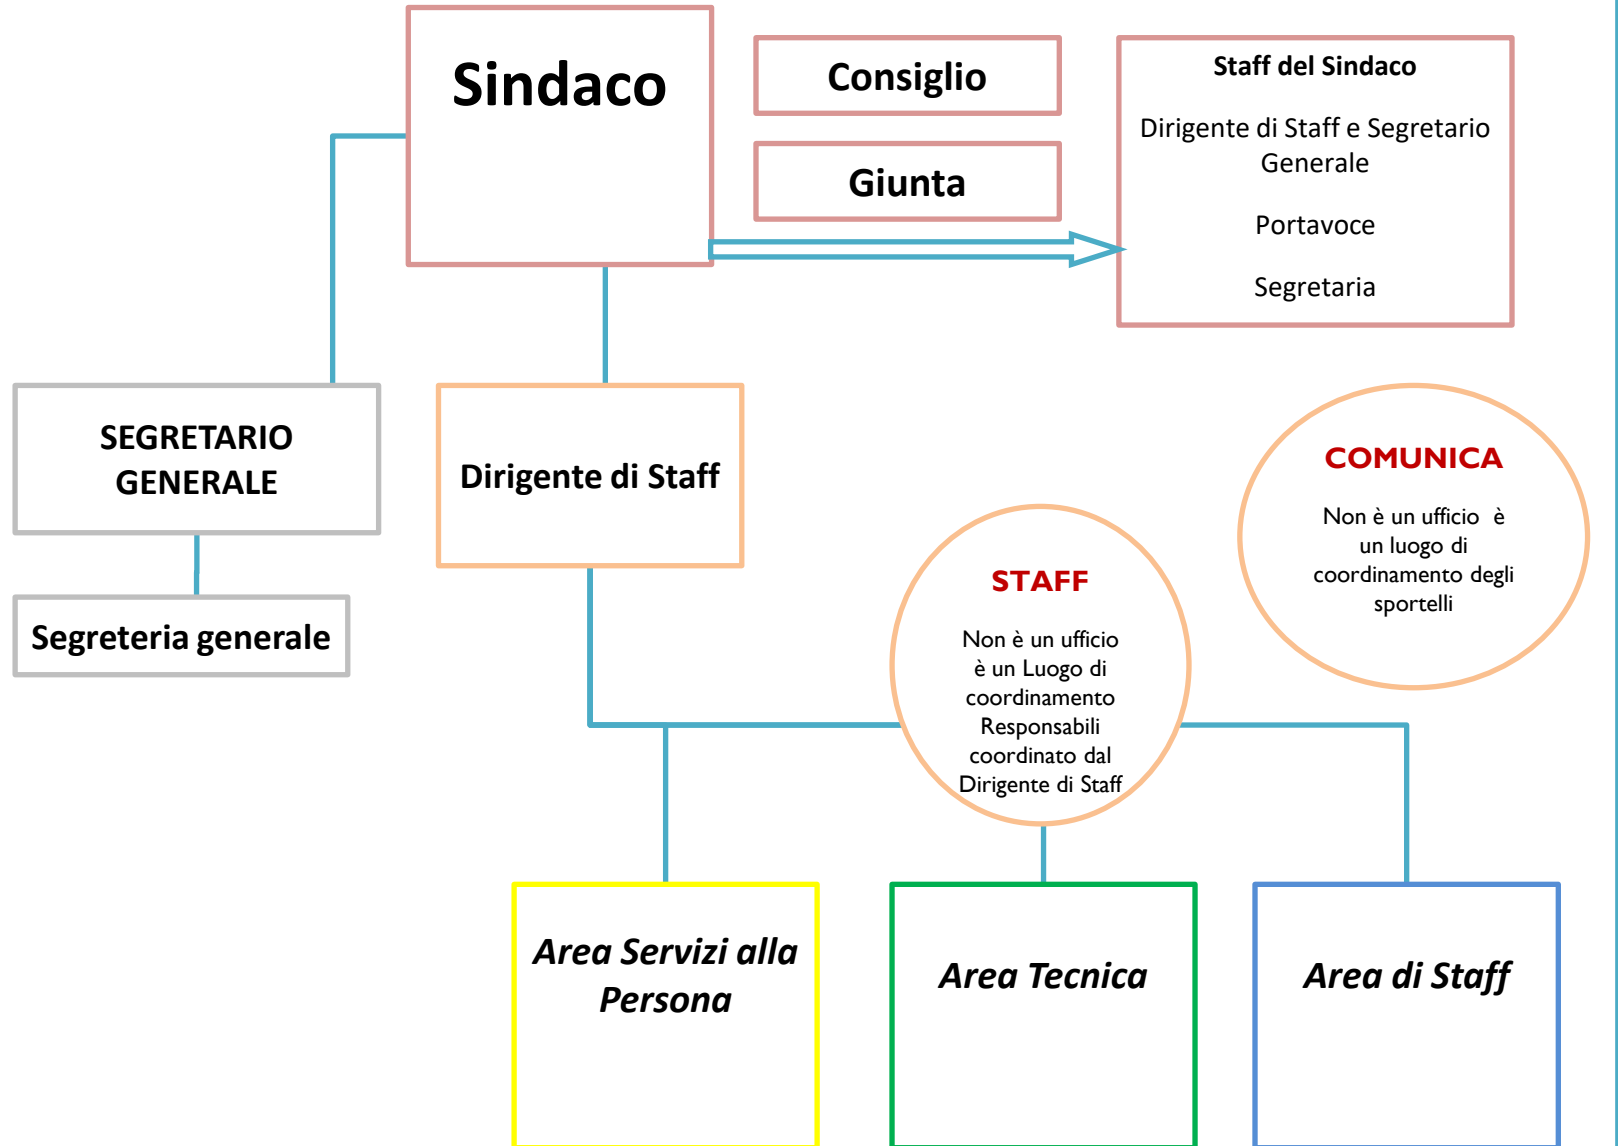

Macrorganigramma

Area di staff

Area tecnica

si avvale dei servizi associati dell'Unione:
•Protezione civile
•Sismica
•Pianificazione territoriale

Area servizi alla persona